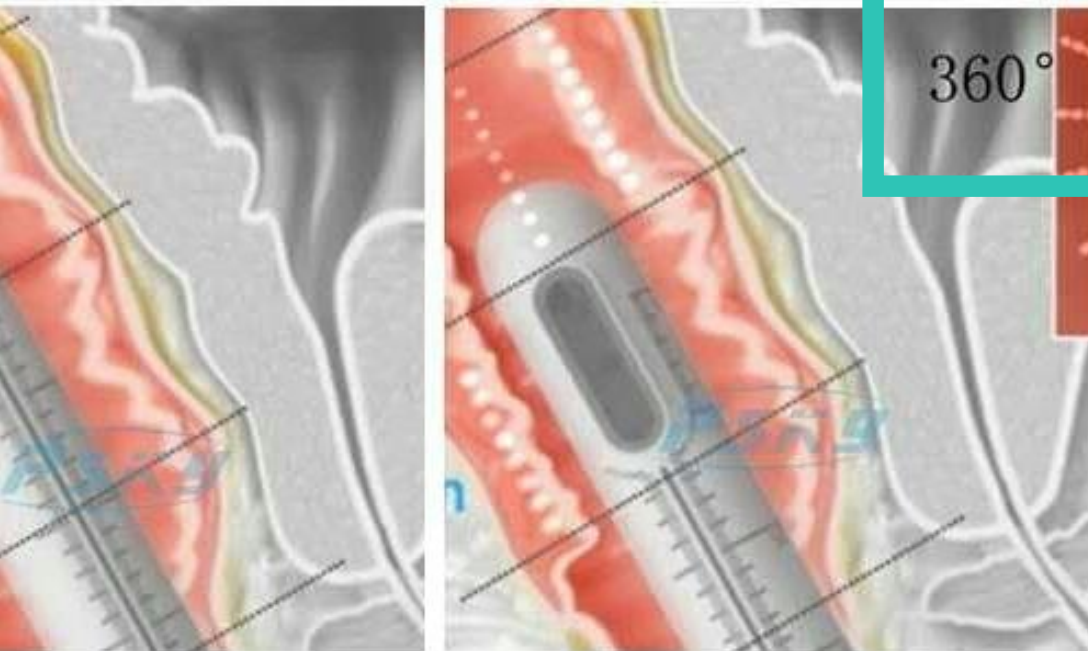

The image shows a white HIFU LADY device with a control panel on top. The panel has several digital displays showing numbers like 3.0, 1.0, 1.00, 34, and 3, along with various buttons. A handpiece is connected to the device by a cable. A large cyan checkmark is overlaid on the top right of the device. The background is dark grey.

HIFU LADY

АППАРАТ СФОКУСИРОВАННОГО УЛЬТРАЗВУКА HIFU
ДЛЯ ИНТИМНОГО ОМОЛОЖЕНИЯ

HIFU LADY

MIDIS

HIFU LADY

Модель HIFU LADY предназначена для устранения последствий вагинальной релаксации, при которой происходит сглаживание рельефа слизистой оболочки и снижение тонуса вагинальных мышц, приводящие к уменьшению чувствительности и снижению яркости сексуальных ощущений. Восстановить утраченные функции и позволяет применение высокоинтенсивного сфокусированного ультразвука (HIFU).

ПРИНЦИП HIFU LADY

360°

Воздействуя ультразвуком на небольшие участки, аппарат вызывает кратковременный нагрев тканей до 65°C, при котором начинается рекомбинация старых коллагеновых волокон. Одновременно с этим происходит стимуляция слизистой оболочки и мышц.

Поскольку высокотемпературный ультразвуковой нагрев происходит на ограниченной площади и строго заданной глубине, окружающие ткани получают только стимулирующее воздействие и не подвергаются разрушению.