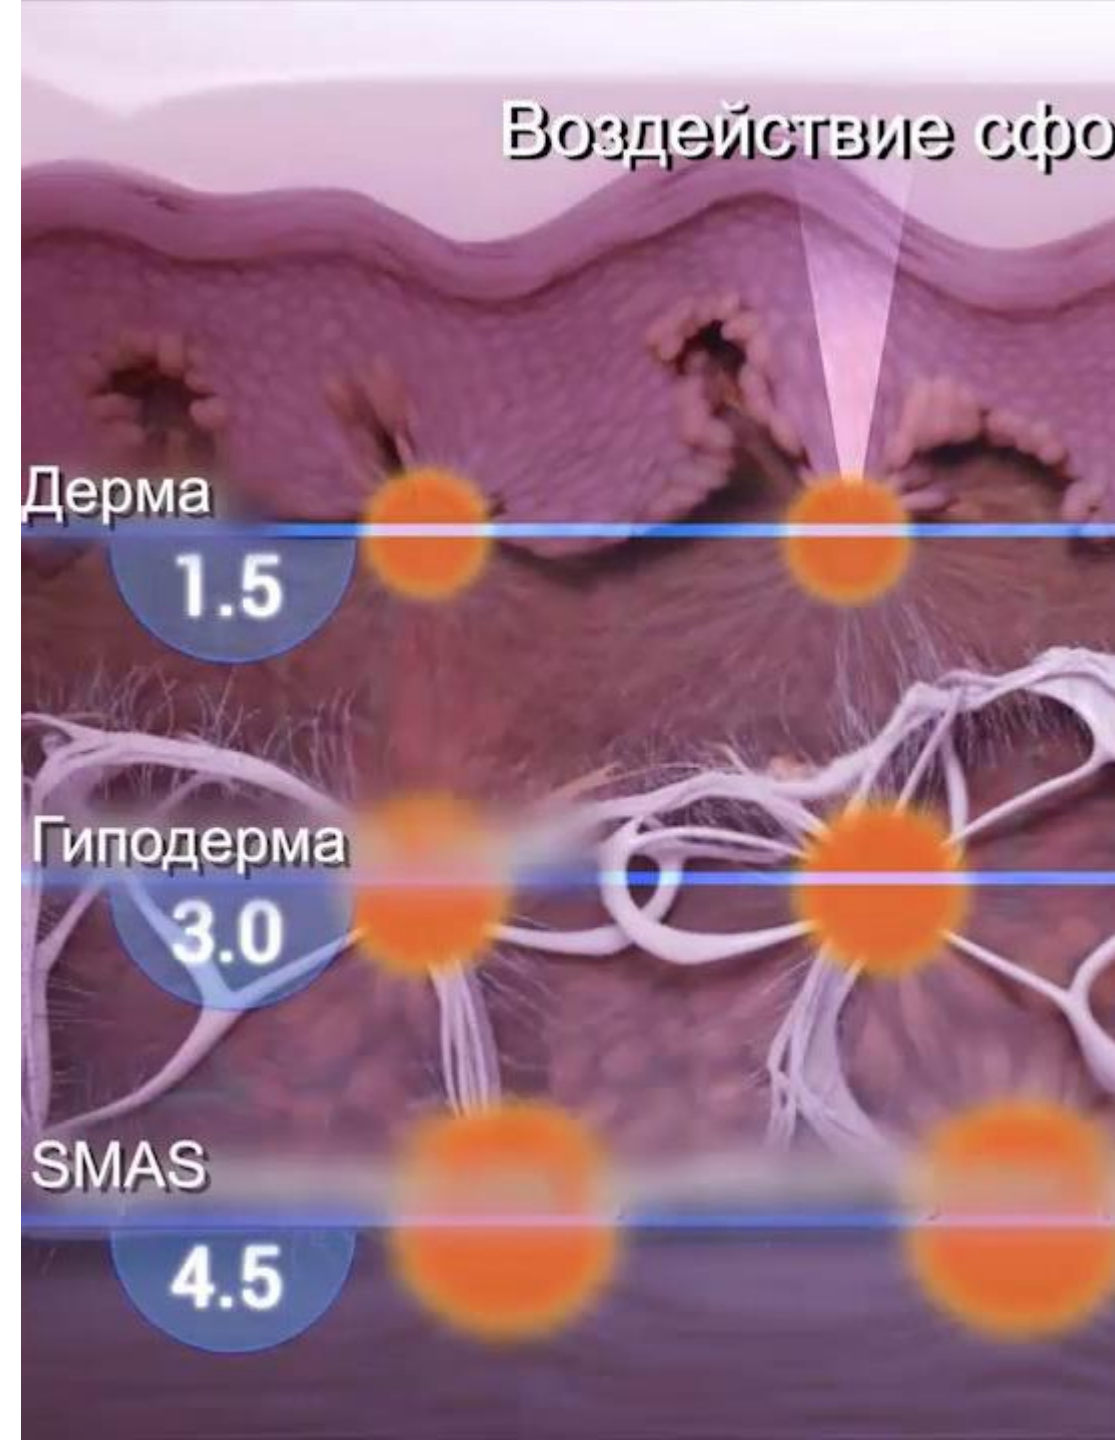

КАРТРИДЖИ HIFU LADY